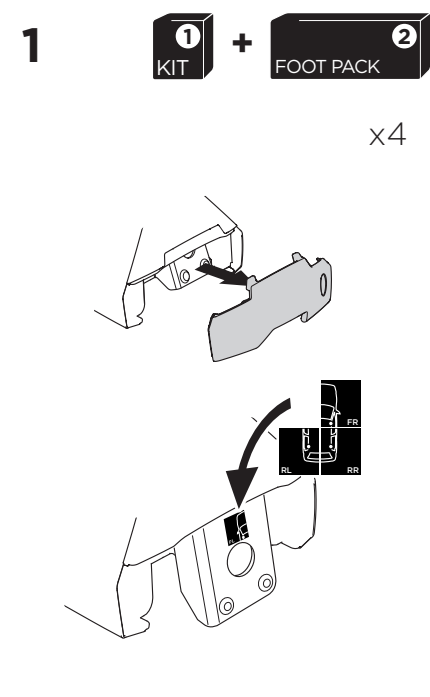

1

Kit 5012

LAND ROVER Range Rover Evoque, 5-dr SUV, 11- / *12-

*North America

ISO 11154-E

THULE WingBar Evo	THULE WingBar Edge	THULE WingBar	THULE SquareBar	Evo X (scale)	Edge X (scale)
LAND ROVER Range Rover Evoque, 5-dr SUV, 11- / *12-				48,5	R
THULE ProBar	THULE SlideBar				X (mm/inch)
LAND ROVER Range Rover Evoque, 5-dr SUV, 11- / *12-				1136 / 44 3/4"	

THULE WingBar Evo	THULE WingBar Edge	THULE WingBar	THULE SquareBar	Evo Y (scale)	Edge Y (scale)
LAND ROVER Range Rover Evoque, 5-dr SUV, 11- / *12-				47	C
THULE ProBar	THULE SlideBar				Y (mm/inch)
LAND ROVER Range Rover Evoque, 5-dr SUV, 11- / *12-				1121 / 44 1/8"	

	W (mm/inch)	Z (mm/inch)
LAND ROVER Range Rover Evoque, 5-dr SUV, 11- / *12-	720 / 28 3/8"	260 / 10 1/4"