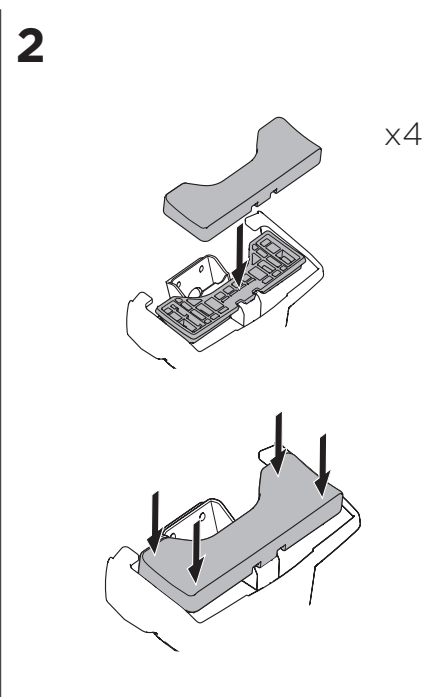

1

Kit 5012

LAND ROVER Range Rover Evoque, 5-dr SUV, 11- / *12-

*North America

ISO 11154-E

THULE WingBar Evo	THULE WingBar Edge	THULE WingBar	THULE SquareBar	Evo X (scale)	Edge X (scale)
LAND ROVER Range Rover Evoque, 5-dr SUV, 11- / *12-				48,5	R
THULE ProBar	THULE SlideBar				X (mm/inch)
LAND ROVER Range Rover Evoque, 5-dr SUV, 11- / *12-				1136 / 44 3/4"	

THULE WingBar Evo	THULE WingBar Edge	THULE WingBar	THULE SquareBar	Evo Y (scale)	Edge Y (scale)
LAND ROVER Range Rover Evoque, 5-dr SUV, 11- / *12-				47	C
THULE ProBar	THULE SlideBar				Y (mm/inch)
LAND ROVER Range Rover Evoque, 5-dr SUV, 11- / *12-				1121 / 44 1/8"	

	W (mm/inch)	Z (mm/inch)
LAND ROVER Range Rover Evoque, 5-dr SUV, 11- / *12-	720 / 28 3/8"	260 / 10 1/4"