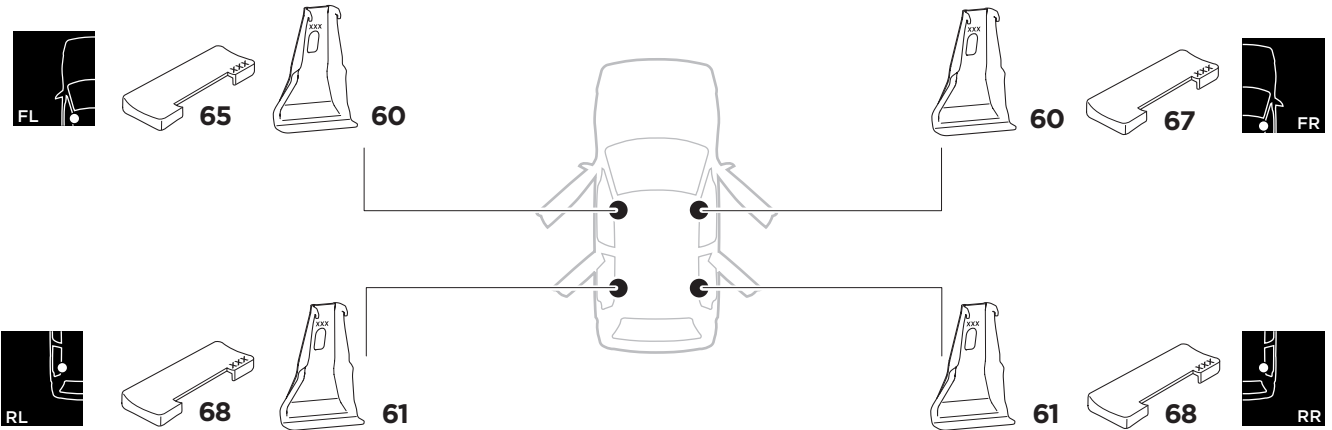

1

Kit 5012

LAND ROVER Range Rover Evoque, 5-dr SUV, 11- / *12-

*North America

ISO 11154-E

THULE WingBar Evo	THULE WingBar Edge	THULE WingBar	THULE SquareBar	Evo X (scale)	Edge X (scale)
LAND ROVER Range Rover Evoque, 5-dr SUV, 11- / *12-				48,5	R
THULE ProBar	THULE SlideBar				X (mm/inch)
LAND ROVER Range Rover Evoque, 5-dr SUV, 11- / *12-				1136 / 44 3/4"	

THULE WingBar Evo	THULE WingBar Edge	THULE WingBar	THULE SquareBar	Evo Y (scale)	Edge Y (scale)
LAND ROVER Range Rover Evoque, 5-dr SUV, 11- / *12-				47	C
THULE ProBar	THULE SlideBar				Y (mm/inch)
LAND ROVER Range Rover Evoque, 5-dr SUV, 11- / *12-				1121 / 44 1/8"	

	W (mm/inch)	Z (mm/inch)
LAND ROVER Range Rover Evoque, 5-dr SUV, 11- / *12-	720 / 28 3/8"	260 / 10 1/4"