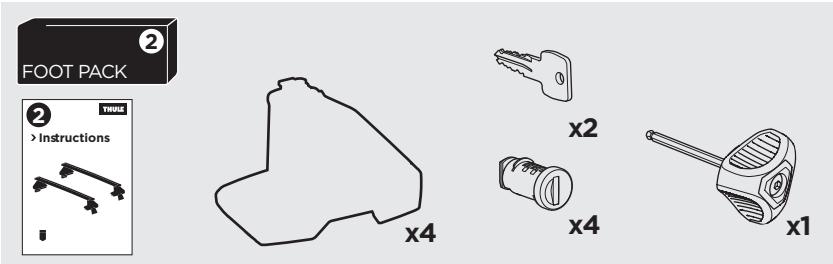

1

Kit 5012

LAND ROVER Range Rover Evoque, 5-dr SUV, 11- / *12-

*North America

ISO 11154-E

THULE WingBar Evo	THULE WingBar Edge	THULE WingBar	THULE SquareBar	Evo X (scale)	Edge X (scale)
LAND ROVER Range Rover Evoque, 5-dr SUV, 11- / *12-				48,5	R
THULE ProBar	THULE SlideBar				X (mm/inch)
LAND ROVER Range Rover Evoque, 5-dr SUV, 11- / *12-				1136 / 44 3/4"	

THULE WingBar Evo	THULE WingBar Edge	THULE WingBar	THULE SquareBar	Evo Y (scale)	Edge Y (scale)
LAND ROVER Range Rover Evoque, 5-dr SUV, 11- / *12-				47	C
THULE ProBar	THULE SlideBar				Y (mm/inch)
LAND ROVER Range Rover Evoque, 5-dr SUV, 11- / *12-				1121 / 44 1/8"	

	W (mm/inch)	Z (mm/inch)
LAND ROVER Range Rover Evoque, 5-dr SUV, 11- / *12-	720 / 28 3/8"	260 / 10 1/4"