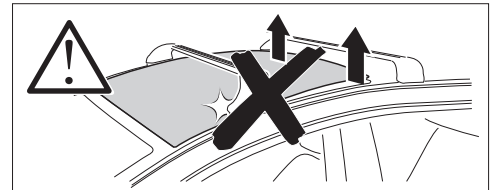

1

Kit 5012

LAND ROVER Range Rover Evoque, 5-dr SUV, 11- / *12-

*North America

ISO 11154-E

THULE WingBar Evo	THULE WingBar Edge	THULE WingBar	THULE SquareBar	Evo X (scale)	Edge X (scale)
LAND ROVER Range Rover Evoque, 5-dr SUV, 11- / *12-				48,5	R
THULE ProBar	THULE SlideBar				X (mm/inch)
LAND ROVER Range Rover Evoque, 5-dr SUV, 11- / *12-				1136 / 44 3/4"	

THULE WingBar Evo	THULE WingBar Edge	THULE WingBar	THULE SquareBar	Evo Y (scale)	Edge Y (scale)
LAND ROVER Range Rover Evoque, 5-dr SUV, 11- / *12-				47	C
THULE ProBar	THULE SlideBar				Y (mm/inch)
LAND ROVER Range Rover Evoque, 5-dr SUV, 11- / *12-				1121 / 44 1/8"	

	W (mm/inch)	Z (mm/inch)
LAND ROVER Range Rover Evoque, 5-dr SUV, 11- / *12-	720 / 28 3/8"	260 / 10 1/4"