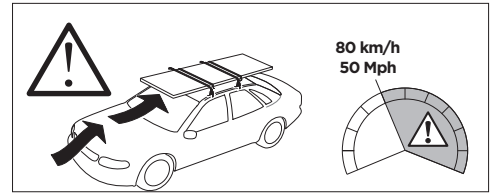

1

Kit 5012

LAND ROVER Range Rover Evoque, 5-dr SUV, 11- / *12-

*North America

ISO 11154-E

THULE WingBar Evo	THULE WingBar Edge	THULE WingBar	THULE SquareBar	Evo X (scale)	Edge X (scale)
LAND ROVER Range Rover Evoque, 5-dr SUV, 11- / *12-				48,5	R
THULE ProBar	THULE SlideBar				X (mm/inch)
LAND ROVER Range Rover Evoque, 5-dr SUV, 11- / *12-				1136 / 44 3/4"	

THULE WingBar Evo	THULE WingBar Edge	THULE WingBar	THULE SquareBar	Evo Y (scale)	Edge Y (scale)
LAND ROVER Range Rover Evoque, 5-dr SUV, 11- / *12-				47	C
THULE ProBar	THULE SlideBar				Y (mm/inch)
LAND ROVER Range Rover Evoque, 5-dr SUV, 11- / *12-				1121 / 44 1/8"	

	W (mm/inch)	Z (mm/inch)
LAND ROVER Range Rover Evoque, 5-dr SUV, 11- / *12-	720 / 28 3/8"	260 / 10 1/4"