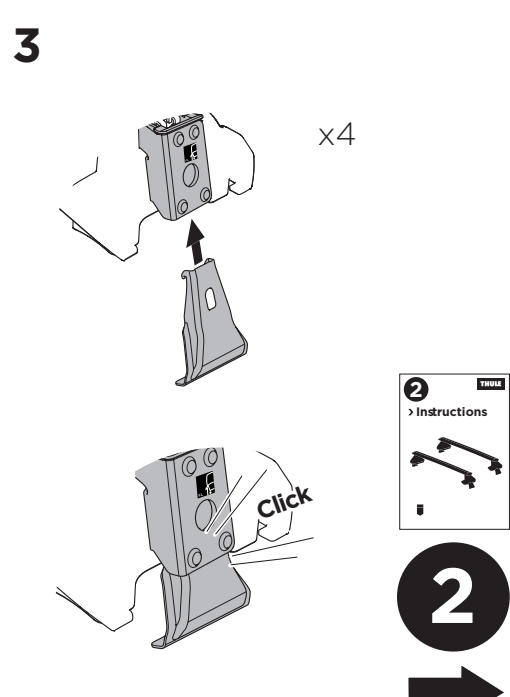

1

Kit 5012

LAND ROVER Range Rover Evoque, 5-dr SUV, 11- / *12-

*North America

ISO 11154-E

THULE WingBar Evo	THULE WingBar Edge	THULE WingBar	THULE SquareBar	Evo X (scale)	Edge X (scale)
LAND ROVER Range Rover Evoque, 5-dr SUV, 11- / *12-				48,5	R
THULE ProBar	THULE SlideBar				X (mm/inch)
LAND ROVER Range Rover Evoque, 5-dr SUV, 11- / *12-				1136 / 44 3/4"	

THULE WingBar Evo	THULE WingBar Edge	THULE WingBar	THULE SquareBar	Evo Y (scale)	Edge Y (scale)
LAND ROVER Range Rover Evoque, 5-dr SUV, 11- / *12-				47	C
THULE ProBar	THULE SlideBar				Y (mm/inch)
LAND ROVER Range Rover Evoque, 5-dr SUV, 11- / *12-				1121 / 44 1/8"	

	W (mm/inch)	Z (mm/inch)
LAND ROVER Range Rover Evoque, 5-dr SUV, 11- / *12-	720 / 28 3/8"	260 / 10 1/4"